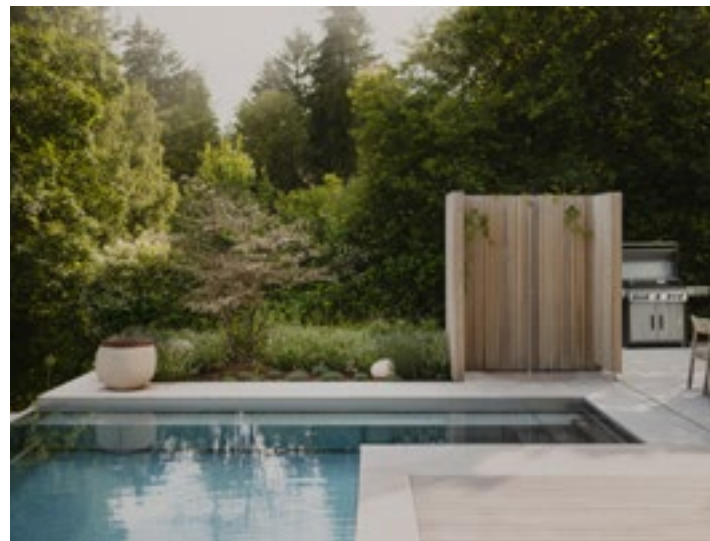

Naturgarten mit Weitblick

Als leidenschaftlicher, sportlicher Schwimmer hatte sich sein Gartenbesitzer einen Pool gewünscht. Aus der Erstidee ist schließlich – dank der BEGRÜNDER – ein Infinity Pool aus Edelstahl mit Gegenstromanlage sowie phantastischen Blick auf die Weite der umliegenden Landschaft entstanden. Um diesen Ausblick noch zu unterstreichen, ist dem Pool südseitig eine üppig wachsende Blumenwiese mit vielen Gräsern und Blühendem vorgelagert. Ein Holzdeck – angelegt als Gegen-L zum Swimmingpool – bietet einerseits einen sonnigen Liegeplatz. Andererseits genug Platz für eine gemütliche Extremis Loungegarnitur mit weinroten Paola Lenti Poufs als Farbtupfer. Perfekt zum Erholen und Entspannen! Mit kleinen Spots unterleuchtete Gräserstreifen als optische Raumtrennung runden das Setting ab.

Eingerahmt wird der Infinity Pool ostseitig von wunderschönen Solitärgehölzen (wie etwa Zimtahorn oder Magnolie) respektive westseitig von einer harmonischen Bepflanzung mit einem farblich passenden Pflanztrof von Atelier Vierkant. Ein weiterer Blickfang ist der großzügige, mit Holzverkleidung umgebene Duschbereich. Vor oder nach dem Schwimmen laden zwei verschiedene Essbereiche – ausgestattet mit stilvollen Outdoor-Möbeln – zu kulinarischen Freuden ein.