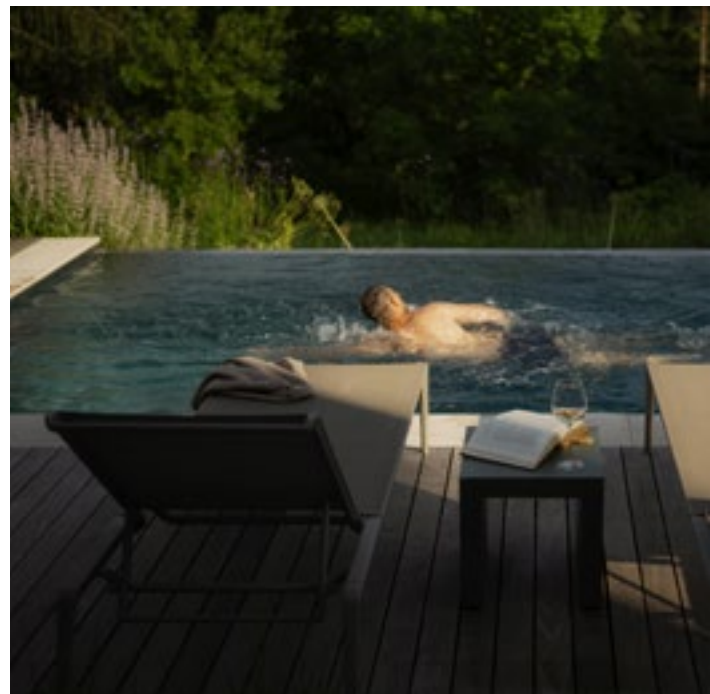

Naturgarten mit Weitblick

Als leidenschaftlicher, sportlicher Schwimmer hatte sich sein Gartenbesitzer einen Pool gewünscht. Aus der Erstidee ist schließlich – dank der BEGRÜNDER – ein Infinity Pool aus Edelstahl mit Gegenstromanlage sowie phantastischen Blick auf die Weite der umliegenden Landschaft entstanden. Um diesen Ausblick noch zu unterstreichen, ist dem Pool südseitig eine üppig wachsende Blumenwiese mit vielen Gräsern und Blühendem vorgelagert. Ein Holzdeck – angelegt als Gegen-L zum Swimmingpool – bietet einerseits einen sonnigen Liegeplatz. Andererseits genug Platz für eine gemütliche Extremis Loungegarnitur mit weinroten Paola Lenti Poufs als Farbtupfer. Perfekt zum Erholen und Entspannen! Mit kleinen Spots unterleuchtete Gräserstreifen als optische Raumtrennung runden das Setting ab.

Eingerahmt wird der Infinity Pool ostseitig von wunderschönen Solitärgehölzen (wie etwa Zimtahorn oder Magnolie) respektive westseitig von einer harmonischen Bepflanzung mit einem farblich passenden Pflanztrof von Atelier Vierkant. Ein weiterer Blickfang ist der großzügige, mit Holzverkleidung umgebene Duschbereich. Vor oder nach dem Schwimmen laden zwei verschiedene Essbereiche – ausgestattet mit stilvollen Outdoor-Möbeln – zu kulinarischen Freuden ein.