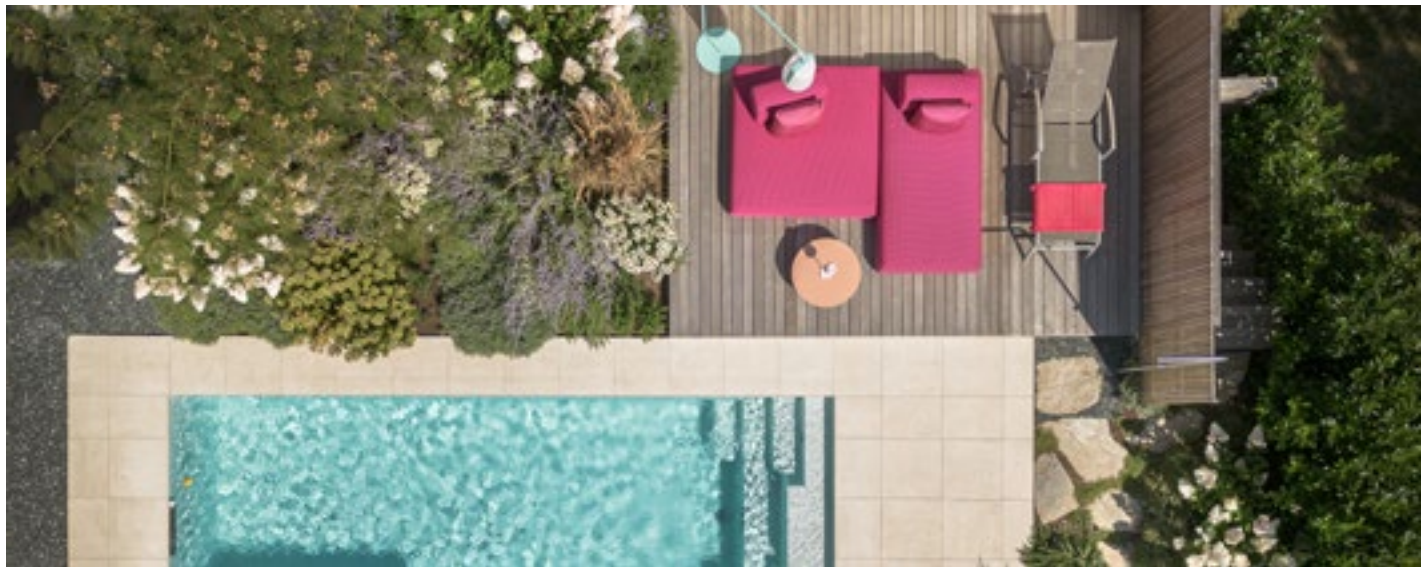

Stadtgarten als urbane Genussoase

Auch bei diesem BEGRÜNDER Stadtgarten „mit Charakter“ ist es nicht leicht, sein Lieblingsplätzchen zu finden, denn es wurden gleich drei unterschiedliche Genussplätze ins Gartendesign integriert, um zu entspannen und die Seele baumeln zu lassen. Während einerseits die bequemen Loungemöbel von Paola Lenti nach dem Schwimmen im Pool Platz zum Relaxen bieten, verführt eine kleine, höher gelegene Terrasse mit passendem Lesesessel zu Stunden voller Muße.

Von dort aus genießen seine Besitzer zudem einen herrlichen Ausblick über die Stadt! Verbunden sind die beiden Relaxbereiche über eine Stufenanlage aus Natursteinen sowie eine Holzbank, welche ebenso als Stufenplattform fungiert: ein gekonntes Spiel mit den unterschiedlichsten Funktionen. Für perfekte Abkühlung sorgt ein herrlich erfrischender Pool mit langer Sitzbank zum Sonnenliegen, ehe abends ein eigener Grillplatz zu kulinarischen Momenten und kleinen Sommerfesten lockt.